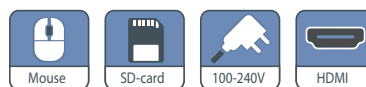

● VC.3024-HDS

CONTROLLI SU SCHERMO

(senza bisogno di computer)

- Cattura immagini e video su SD
- Zoom digitale in/out
- Flip
- Congela
- Linea trasversale
- Browser di file incorporato
- Riproduzione video
- Supporto multilingue
- Misurazione
- Impostazioni della fotocamera (bilanciamento del bianco, controllo del colore, ecc.)

Compatibilità Adatto a tutti gli schermi, monitor e proiettori di HDMI

Codice prodotto VC.3024-HDS

MODELLI	Sensore	Dimensione pixel (µm)	Risoluzione	Rapporto S/N (db)	Sensibilità V/lux-sec	Resa cromatica	Rango dinamico (db)	Schermo 11.6 HD
VC.3023	1/2.8 inch	2.9 x 2.9 µm	1920 x 1080	42	1300mv/lux-sec	12	69	--
VC.3024-HDS	1/2.8 inch	2.9 x 2.9 µm	1920 x 1080	42	1300mv/lux-sec	12	69	•